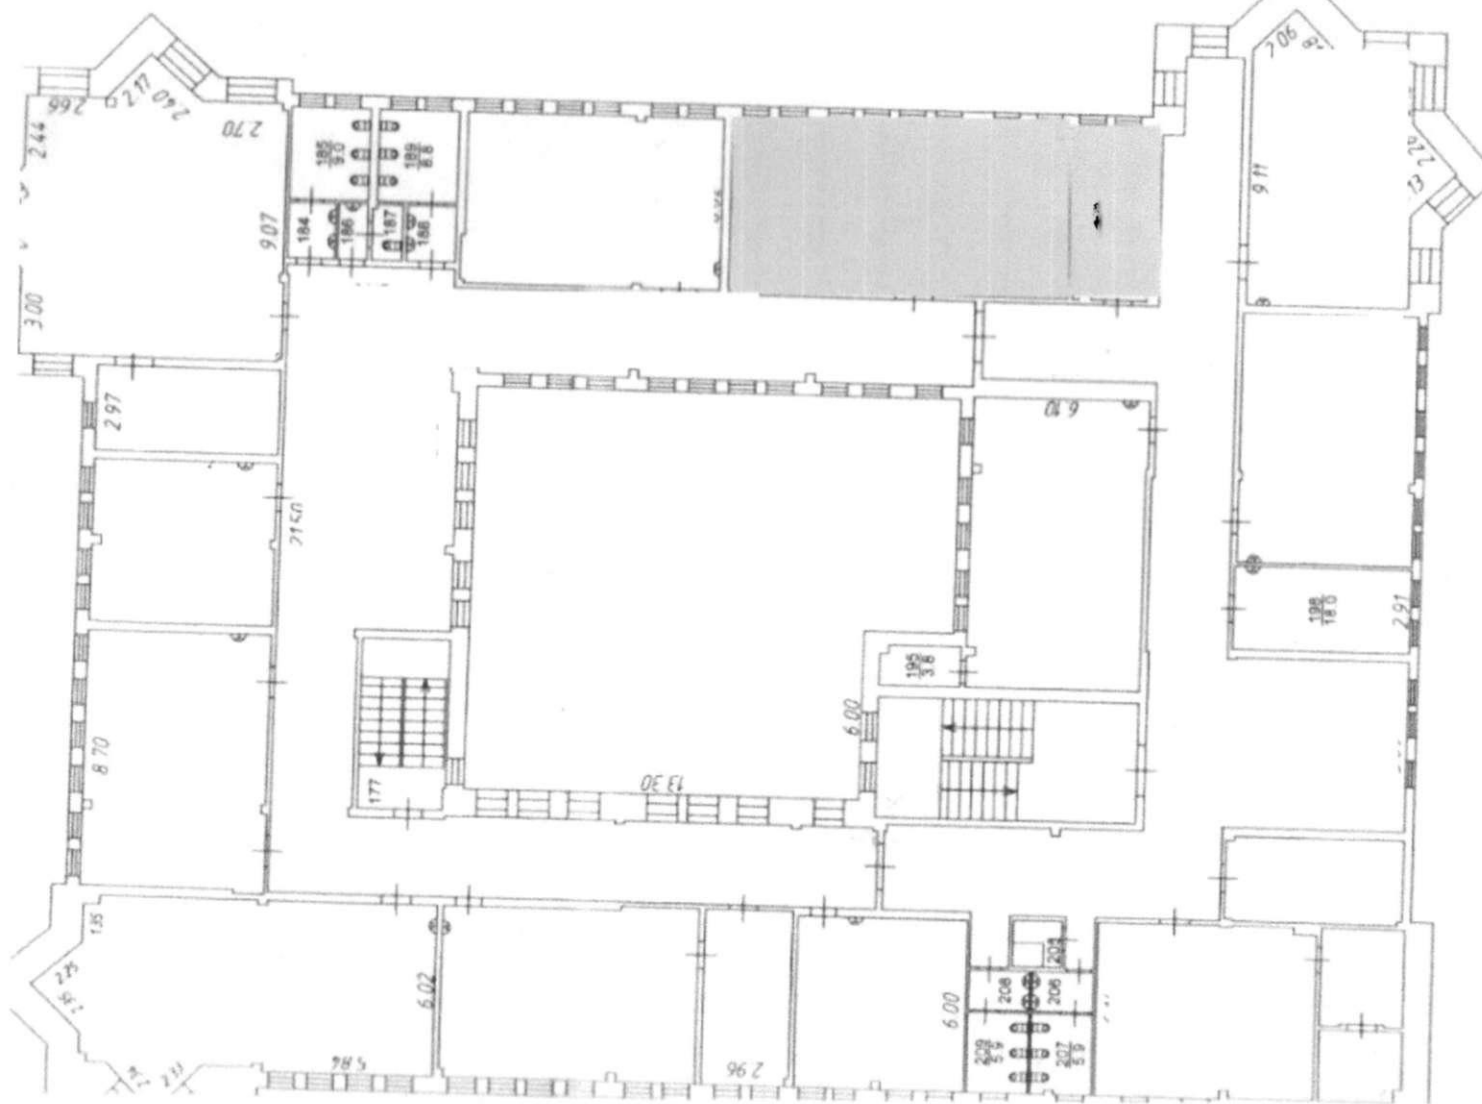

Зонирование. Центр «Точка роста» на базе МАОУ СШ №9 г.Енисейска Красноярского края, 3 этаж.

лаборатория химическая 86,7 м²